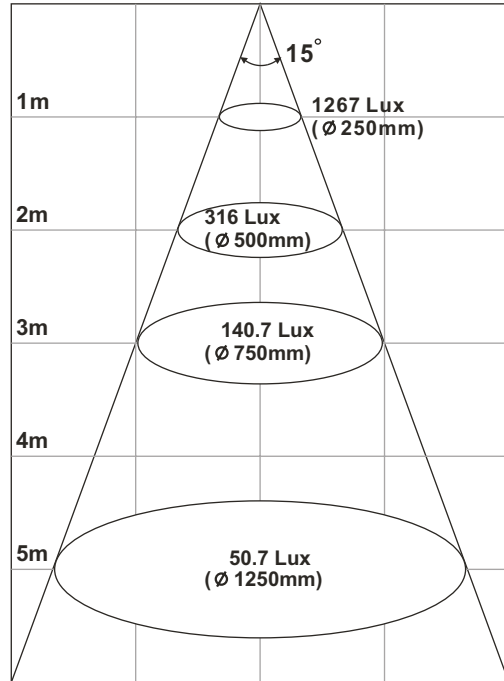

▶ PHYSICAL DIMENSIONS

▶ ORDERING CODE

INSS-3W-WW-1040-24V	Inss 3W Warm White 10x40 Deg
INSS-3W-WW-15-24V	Inss 3W Warm White 15 Deg
INSS-3W-WW-25-24V	Inss 3W Warm White 25 Deg
INSS-3W-CW-15-24V	Inss 3W Cool White 15 Deg
INSS-3W-CW-25-24V	Inss 3W Cool White 25 Deg
INSS-3W-CW-1040-24V	Inss 3W Cool White 10x40 Deg
INSS-3W-NW-15-24V	Inss 3W Neutral White 15 Deg
INSS-3W-NW-25-24V	Inss 3W Neutral White 25 Deg
INSS-3W-NW-1040-24V	Inss 3W Neutral White 10x40 Deg
INSS-1W-RED-15-24V	Inss 3W RED 15 Deg
INSS-1W-GRN-15-24V	Inss 3W Green 15 Deg
INSS-1W-BLU-15-24V	Inss 3W Blue 15 Deg

Optics: polycarbonate lens  
 Light source: 1 high power Cree LED ( Warm White, Cool White, **Red, Green, Blue**)  
 Beam angle: 15 deg  
 Light distribution: symmetric direct illumination

**ILLUMINANCE**

COLOR	1m		2m		3m		5m	
	Lux	Size (mm)	Lux	Size (mm)	Lux	Size (mm)	Lux	Size (mm)
RED	492.7	250	122	500	27.4	750	54.7	1250
GREEN	729.6	250	182	500	81	750	29.3	1250
BLUE	91	250	22.7	500	10	750	3.7	1250
WHITE	1267	250	328	500	140	750	50.7	1250

\* light pattern indicates the size at 50% of peak intensity

**LIGHT OUTPUT**

COLOR	Total (lumens)	Power(watts)	Efficacy(lm/W)
WHITE	84.6	2.7	31.35

**Full intensity in white color**

**LIGHT DISTRIBUTION**